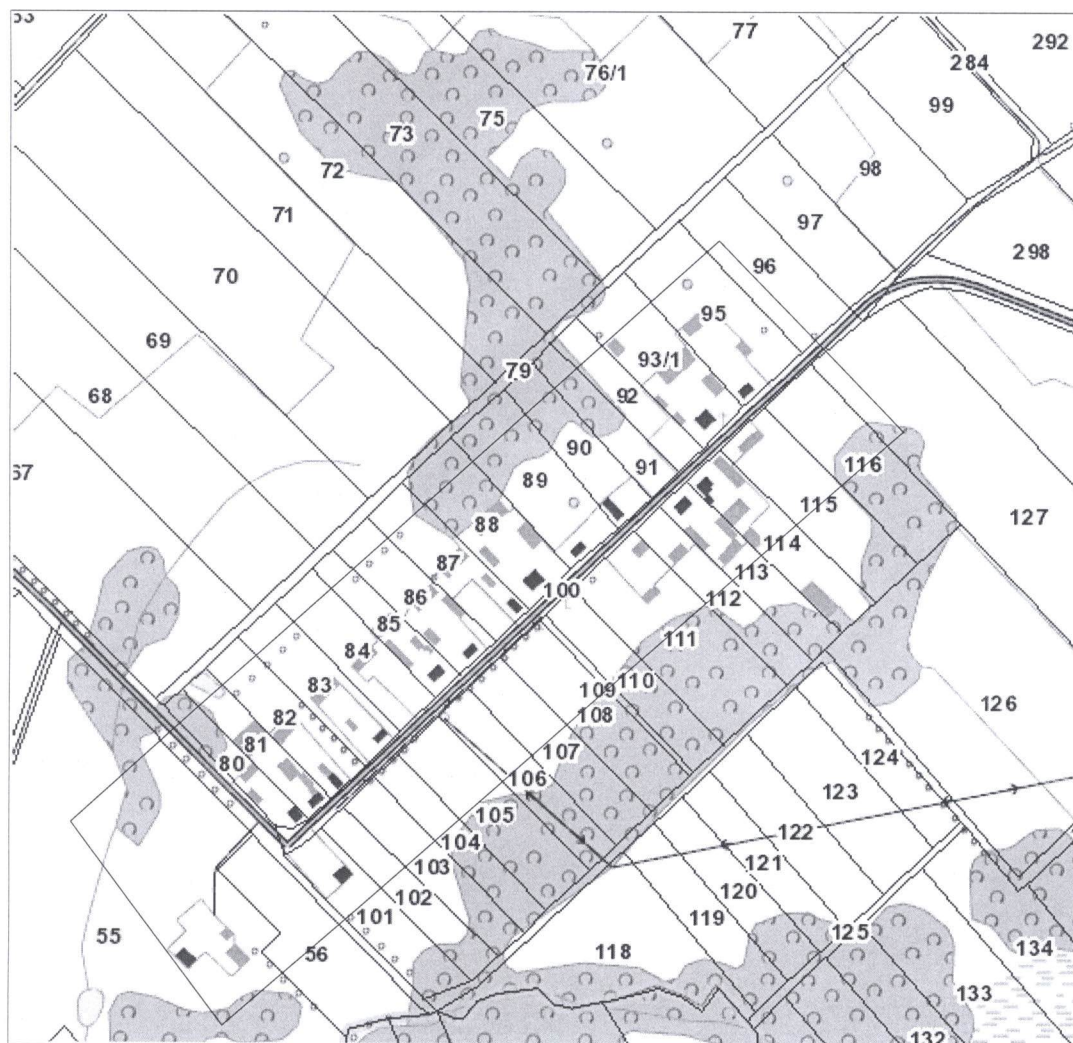

Obszar zdegradowany wsi Achrymowce

Skala 1 : 5 000

Obszar zdegradowany wsi Cimanie
Skala 1 : 5 000

Obszar zdegradowany wsi Długosielce
Skala 1 : 5 000

Obszar zdegradowany wsi Kruglany
Skala 1 : 5 000

Obszar zdegradowany wsi Kuścińce
Skala 1 : 5 000

Obszar zdegradowany wsi Litwinki
Skala 1 : 5 000

Obszar zdegradowany wsi Łosośna Wielka
Skala 1 : 5 000

Obszar zdegradowany wsi Łowczyki
Skala 1 : 5 000

Obszar zdegradowany wsi Mieszkowce Pawłowickie
Skala 1 : 5 000