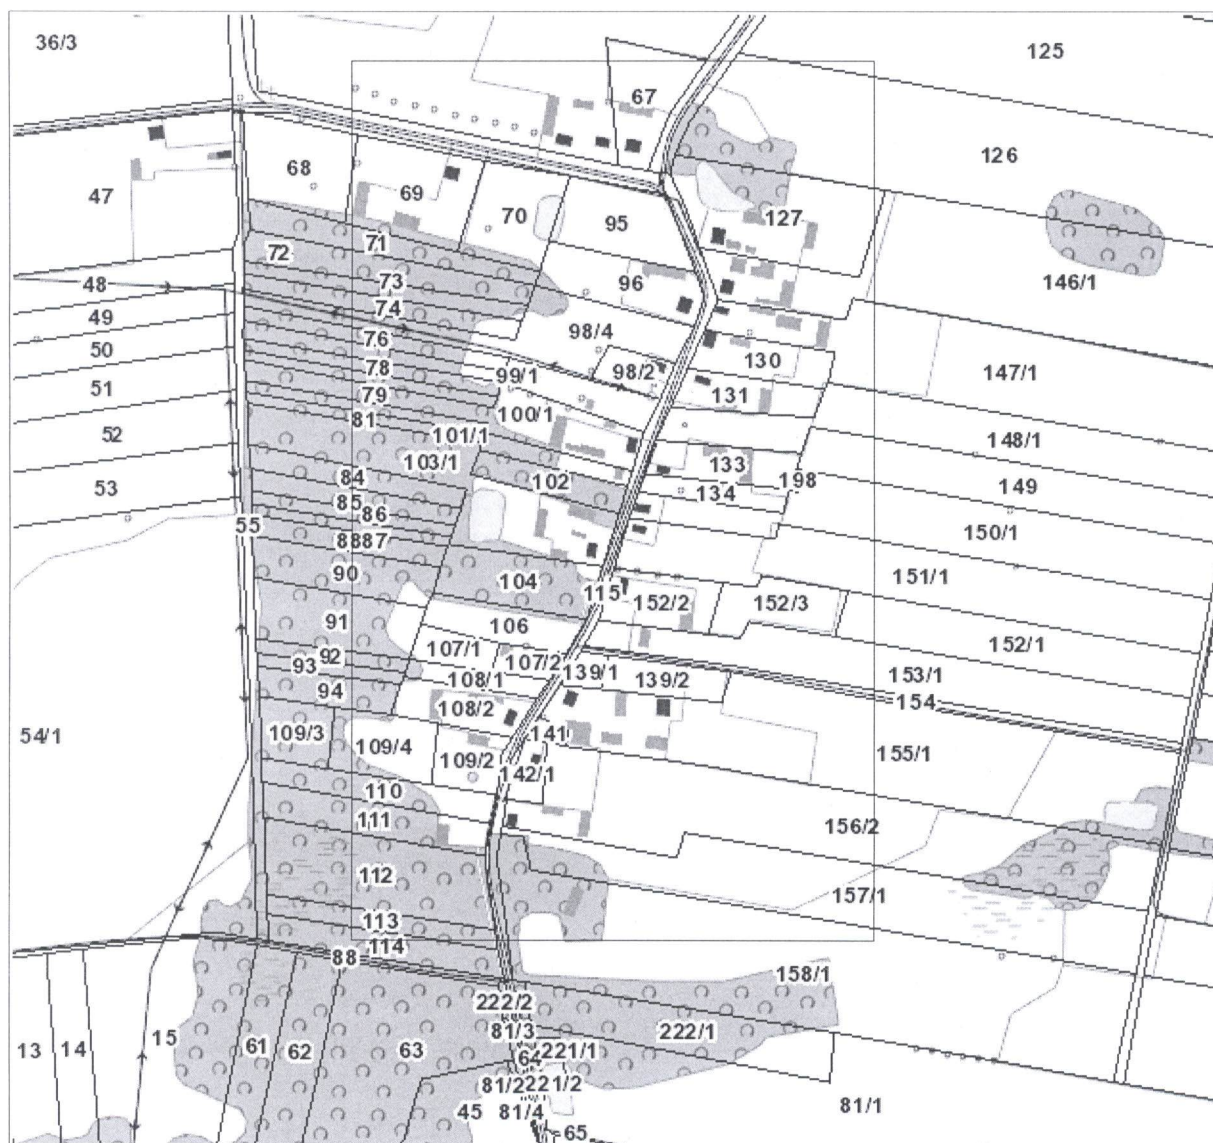

Obszar zdegradowany wsi Achrymowce

Skala 1 : 5 000

Obszar zdegradowany wsi Cimanie
Skala 1 : 5 000

Obszar zdegradowany wsi Długosielce
Skala 1 : 5 000

Obszar zdegradowany wsi Kruglany
Skala 1 : 5 000

Obszar zdegradowany wsi Kuścińce
Skala 1 : 5 000

Obszar zdegradowany wsi Litwinki
Skala 1 : 5 000

Obszar zdegradowany wsi Łosośna Wielka
Skala 1 : 5 000

Obszar zdegradowany wsi Łowczyki
Skala 1 : 5 000

Obszar zdegradowany wsi Mieszkowce Pawłowickie
Skala 1 : 5 000

Obszar zdegradowany wsi Mieleszkowce Zalesiańskie
Skala 1 : 5 000

Obszar zdegradowany wsi Milenkowce
Skala 1 : 5 000

Bo

Obszar zdegradowany wsi Nowodziel - część północno-zachodnia
Skala 1 : 5 000

B00

Obszar zdegradowany wsi Sterpejki
Skala 1 : 5 000

Kuźnica ulice:
 Sokólska,
 Mikolaja
 Kopernika
 Kolejowa,
 Bazowa
**Obszary do
 rewitalizacji**
Skala 1 : 5 000