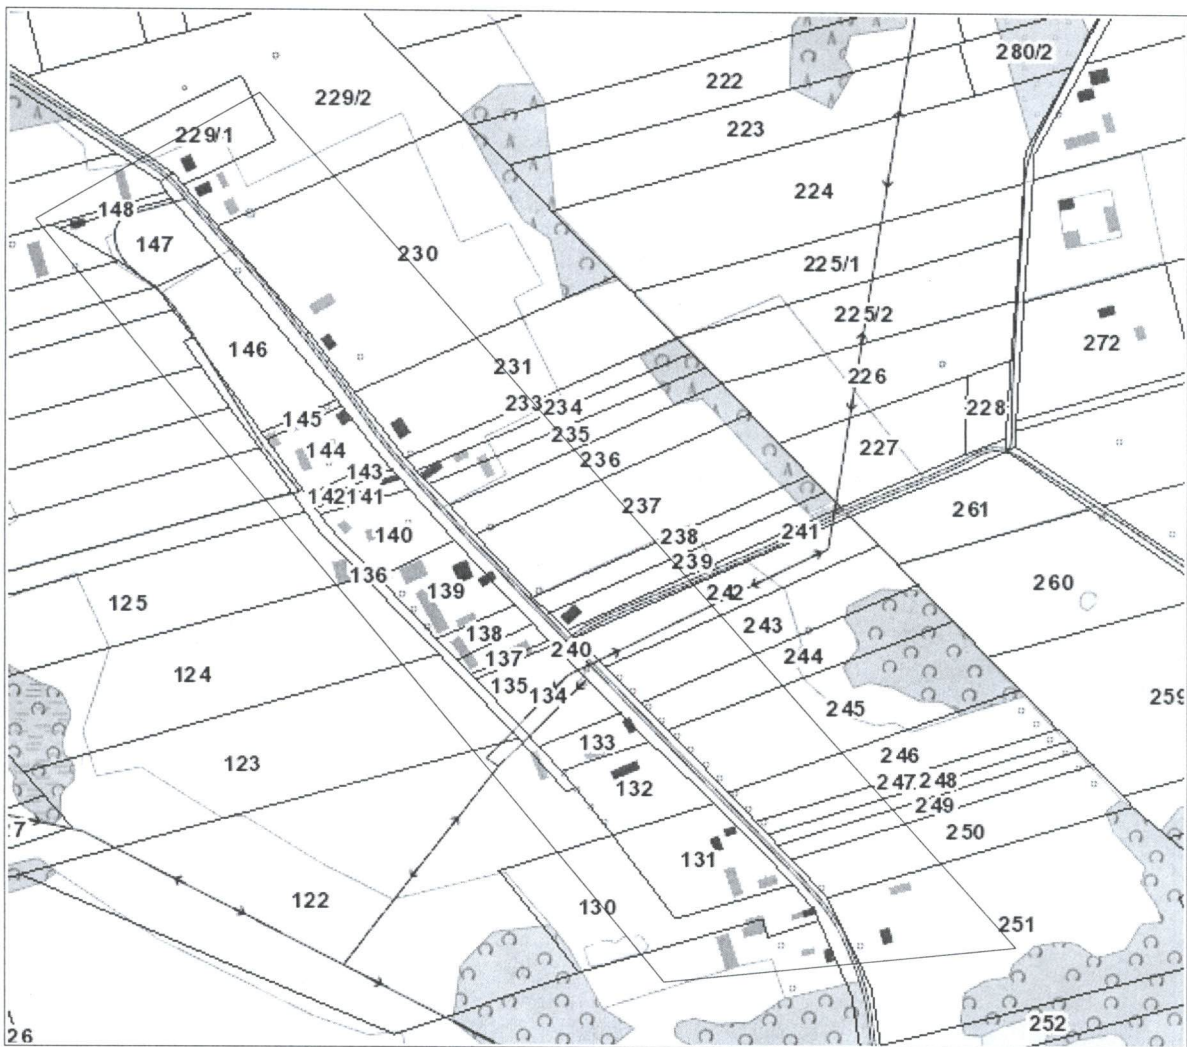

Obszar zdegradowany wsi Wolkusze
Skala 1 : 5000