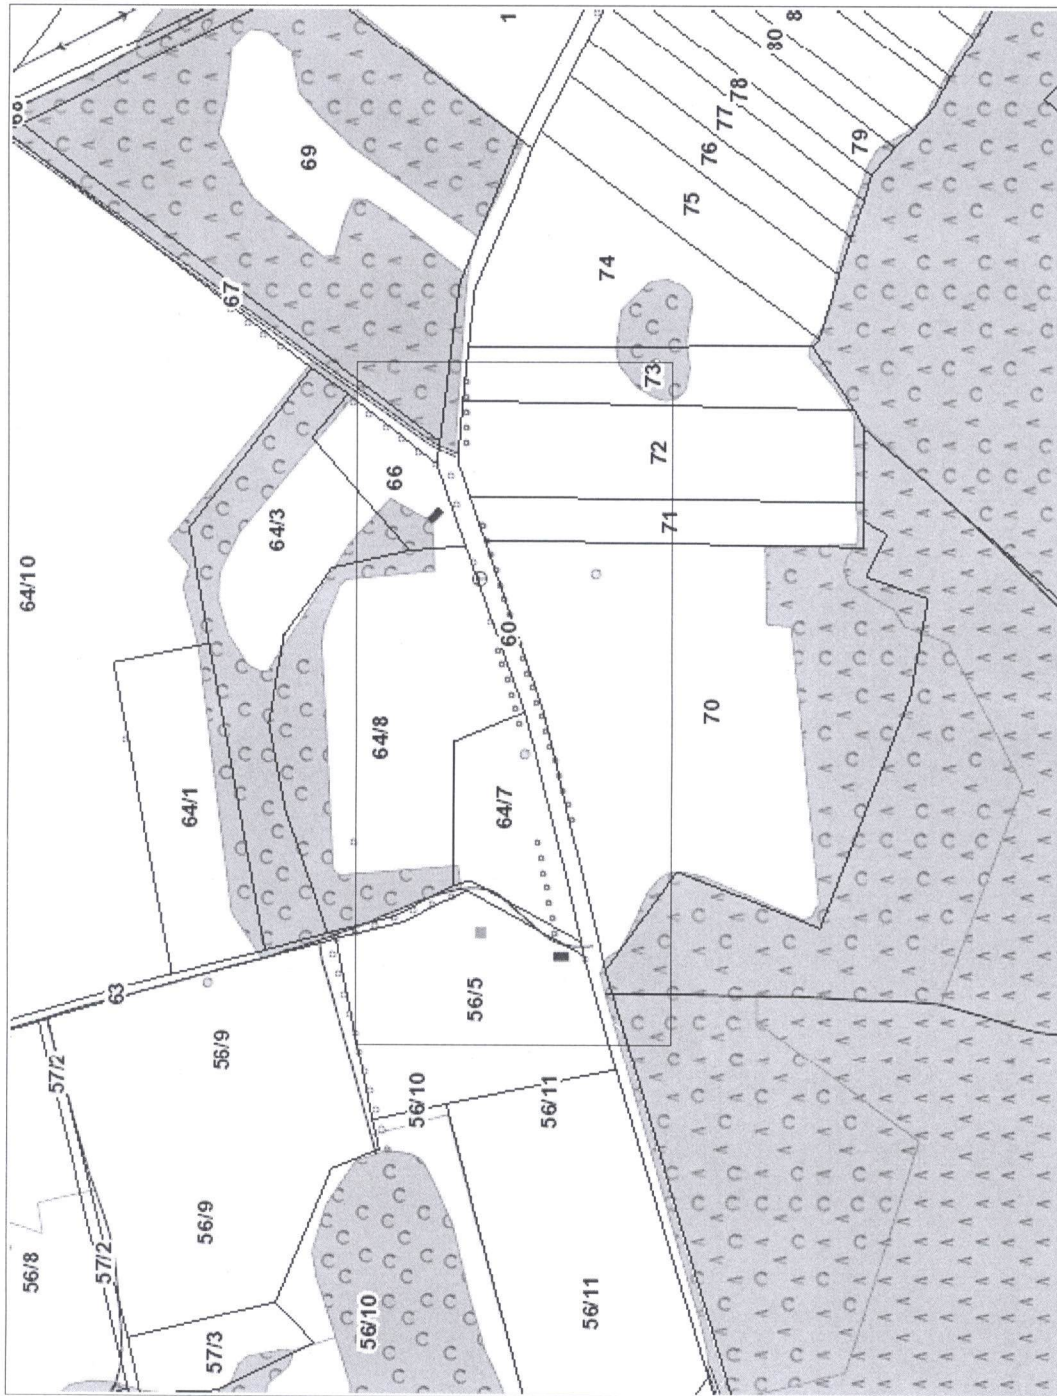

Obszar zdegradowany wsi Litwinki
Skala 1 : 5 000

Obszar zdegradowany wsi Łosośna Wielka
Skala 1 : 5 000

Obszar zdegradowany wsi Łowczyki
Skala 1 : 5 000

Obszar zdegradowany wsi Mieszkowce Pawłowickie
Skala 1 : 5 000

Obszar zdegradowany wsi Mieleszkowce Zalesiańskie
Skala 1 : 5 000

Obszar zdegradowany wsi Milenkowce
Skala 1 : 5 000

Bo

Obszar zdegradowany wsi Nowodziel - część północno-zachodnia
Skala 1 : 5 000

B00

Obszar zdegradowany wsi Sterpejki
Skala 1 : 5 000