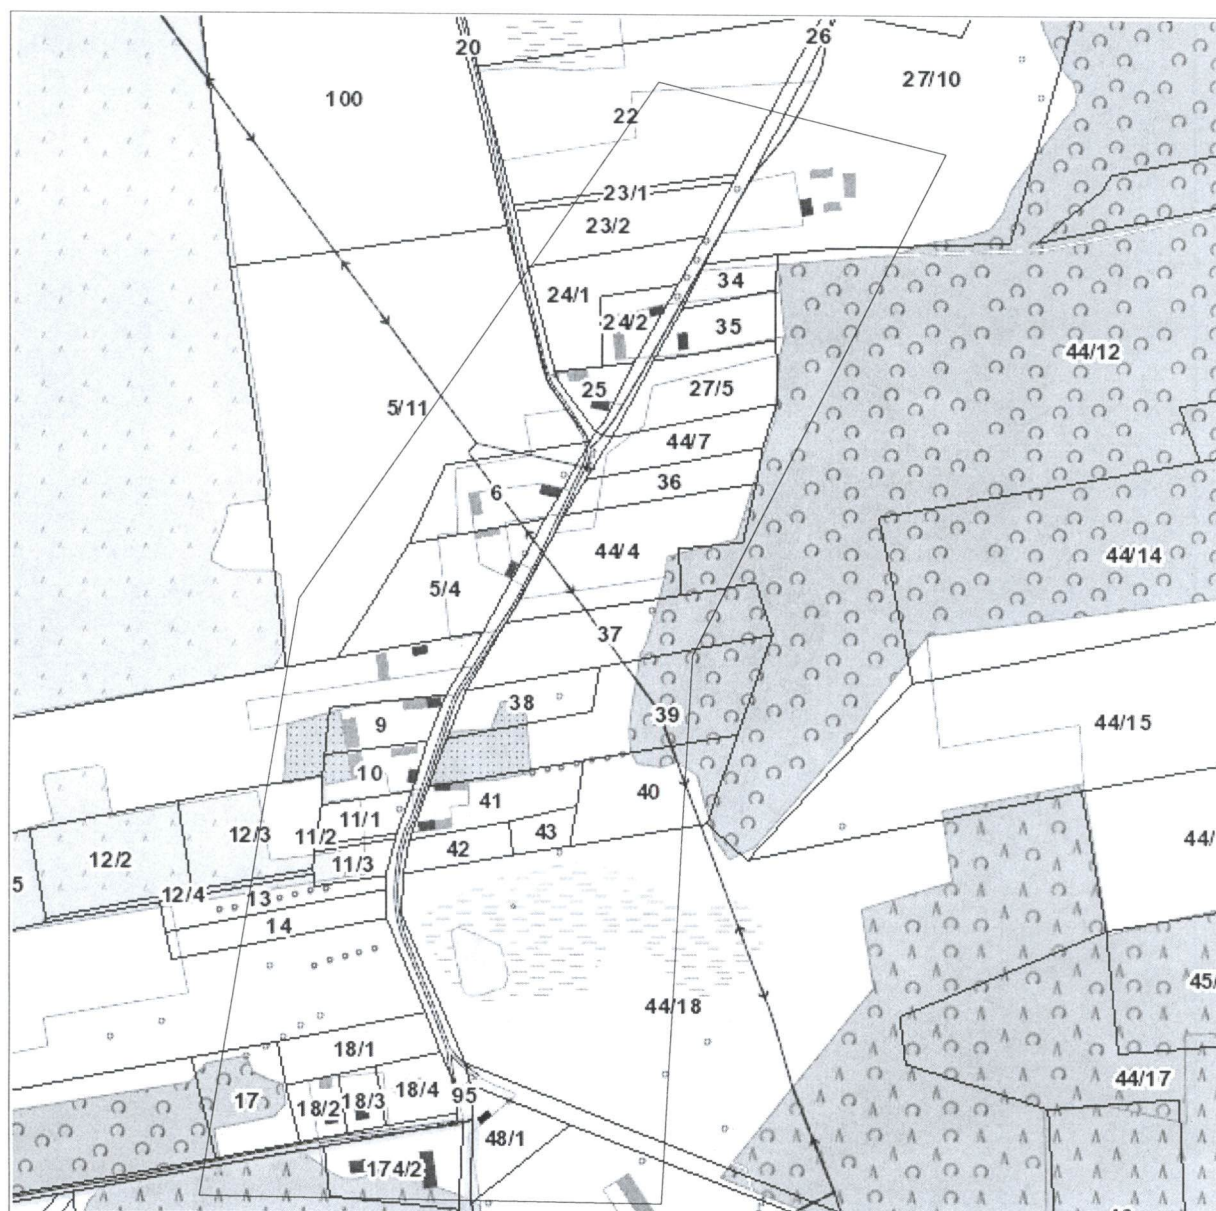

Obszar zdegradowany wsi Achrymowce

Skala 1 : 5 000

Obszar zdegradowany wsi Cimanie
Skala 1 : 5 000

Obszar zdegradowany wsi Długosielce
Skala 1 : 5 000

Obszar zdegradowany wsi Kruglany
Skala 1 : 5 000

Obszar zdegradowany wsi Kuścińce
Skala 1 : 5 000

Obszar zdegradowany wsi Litwinki
Skala 1 : 5 000

Obszar zdegradowany wsi Łosośna Wielka
Skala 1 : 5 000

Obszar zdegradowany wsi Łowczyki
Skala 1 : 5 000

Obszar zdegradowany wsi Mieszkowce Pawłowickie
Skala 1 : 5 000

Obszar zdegradowany wsi Mieleszkowce Zalesiańskie
Skala 1 : 5 000

Obszar zdegradowany wsi Milenkowce
Skala 1 : 5 000

Bo

Obszar zdegradowany wsi Nowodziel - część północno-zachodnia
Skala 1 : 5 000

B00

Obszar zdegradowany wsi Sterpejki
Skala 1 : 5 000