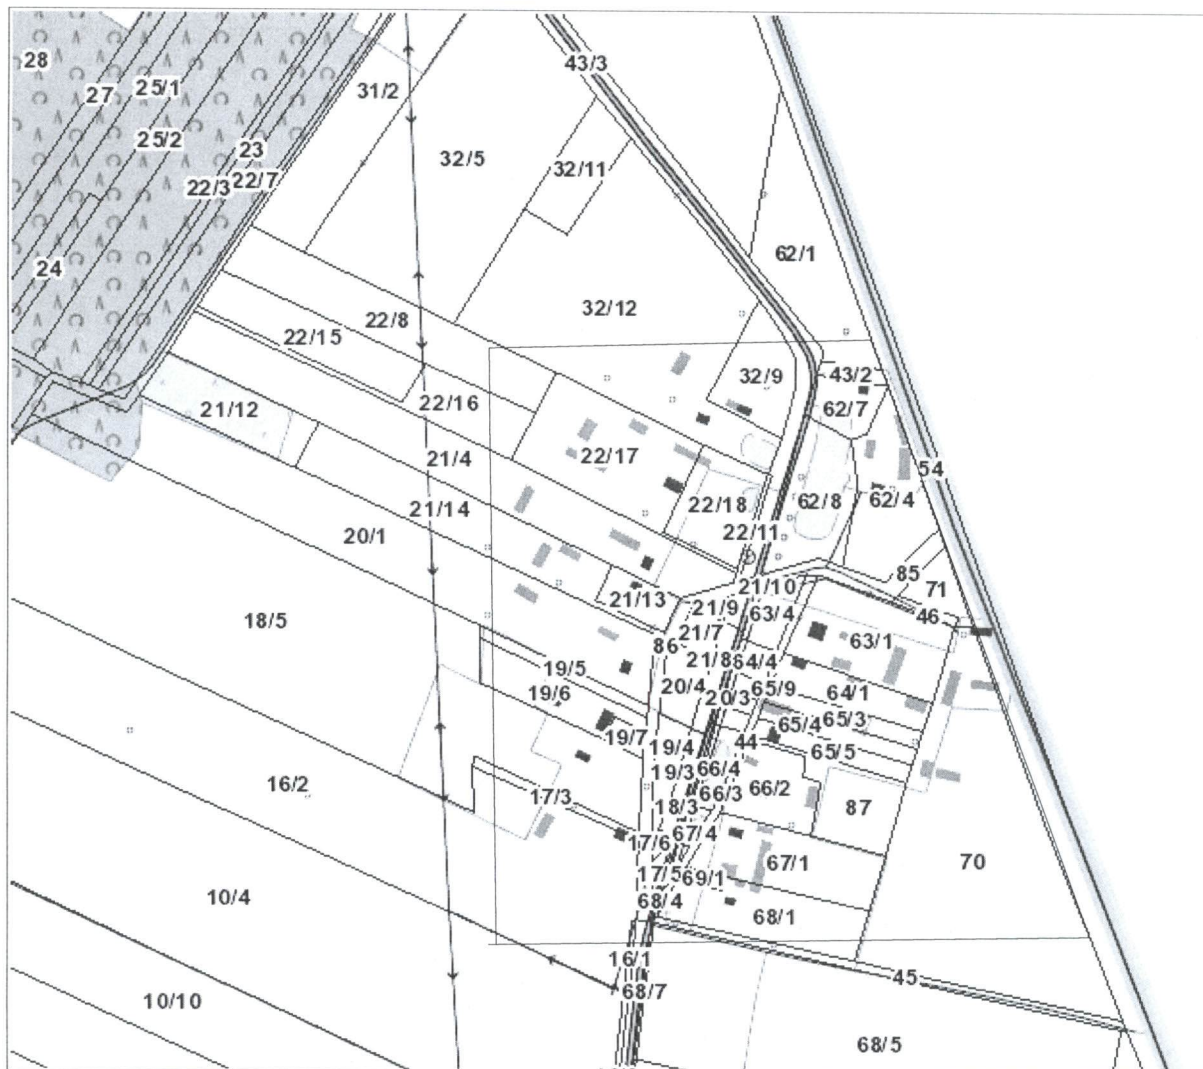

Obszar zdegradowany wsi Tolcze
Skala 1 : 5 000