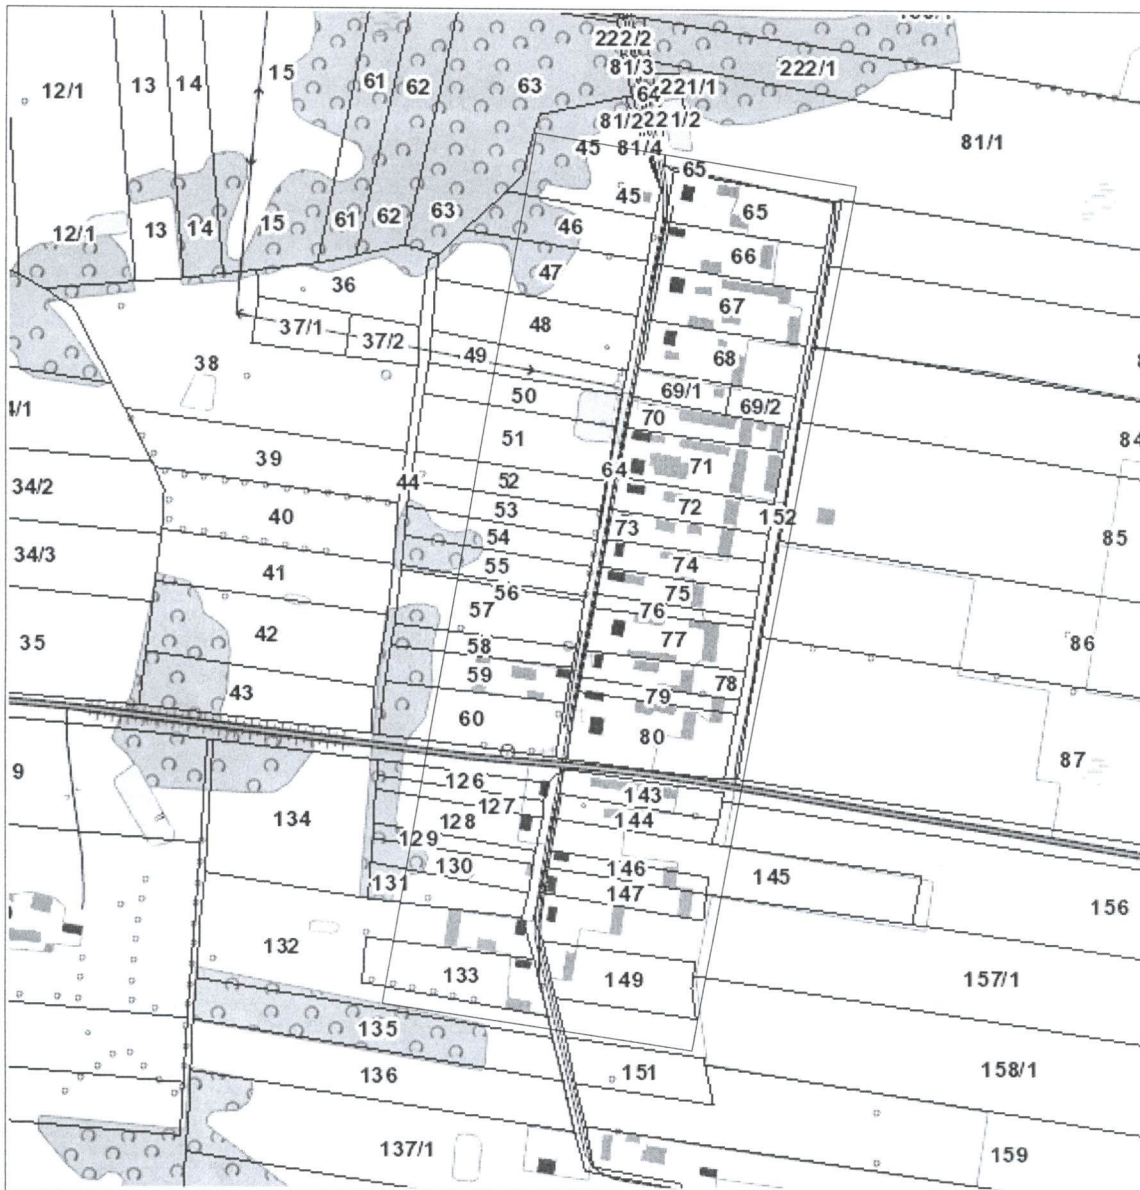

Obszar zdegradowany wsi Achrymowce

Skala 1 : 5 000

Obszar zdegradowany wsi Cimanie
Skala 1 : 5 000

Obszar zdegradowany wsi Długosielce
Skala 1 : 5 000

Obszar zdegradowany wsi Kruglany
Skala 1 : 5 000

Obszar zdegradowany wsi Kuścińce
Skala 1 : 5 000

Obszar zdegradowany wsi Litwinki
Skala 1 : 5 000

Obszar zdegradowany wsi Łosośna Wielka
Skala 1 : 5 000

Obszar zdegradowany wsi Łowczyki
Skala 1 : 5 000

Obszar zdegradowany wsi Mieszkowce Pawłowickie
Skala 1 : 5 000

Obszar zdegradowany wsi Mieleszkowce Zalesiańskie
Skala 1 : 5 000

Obszar zdegradowany wsi Milenkowce
Skala 1 : 5 000

Bo

Obszar zdegradowany wsi Nowodziel - część północno-zachodnia
Skala 1 : 5 000

B00

Obszar zdegradowany wsi Sterpejki
Skala 1 : 5 000

Kuźnica ulice:
 Sokólska,
 Mikolaja
 Kopernika
 Kolejowa,
 Bazowa
**Obszary do
 rewitalizacji**
Skala 1 : 5 000