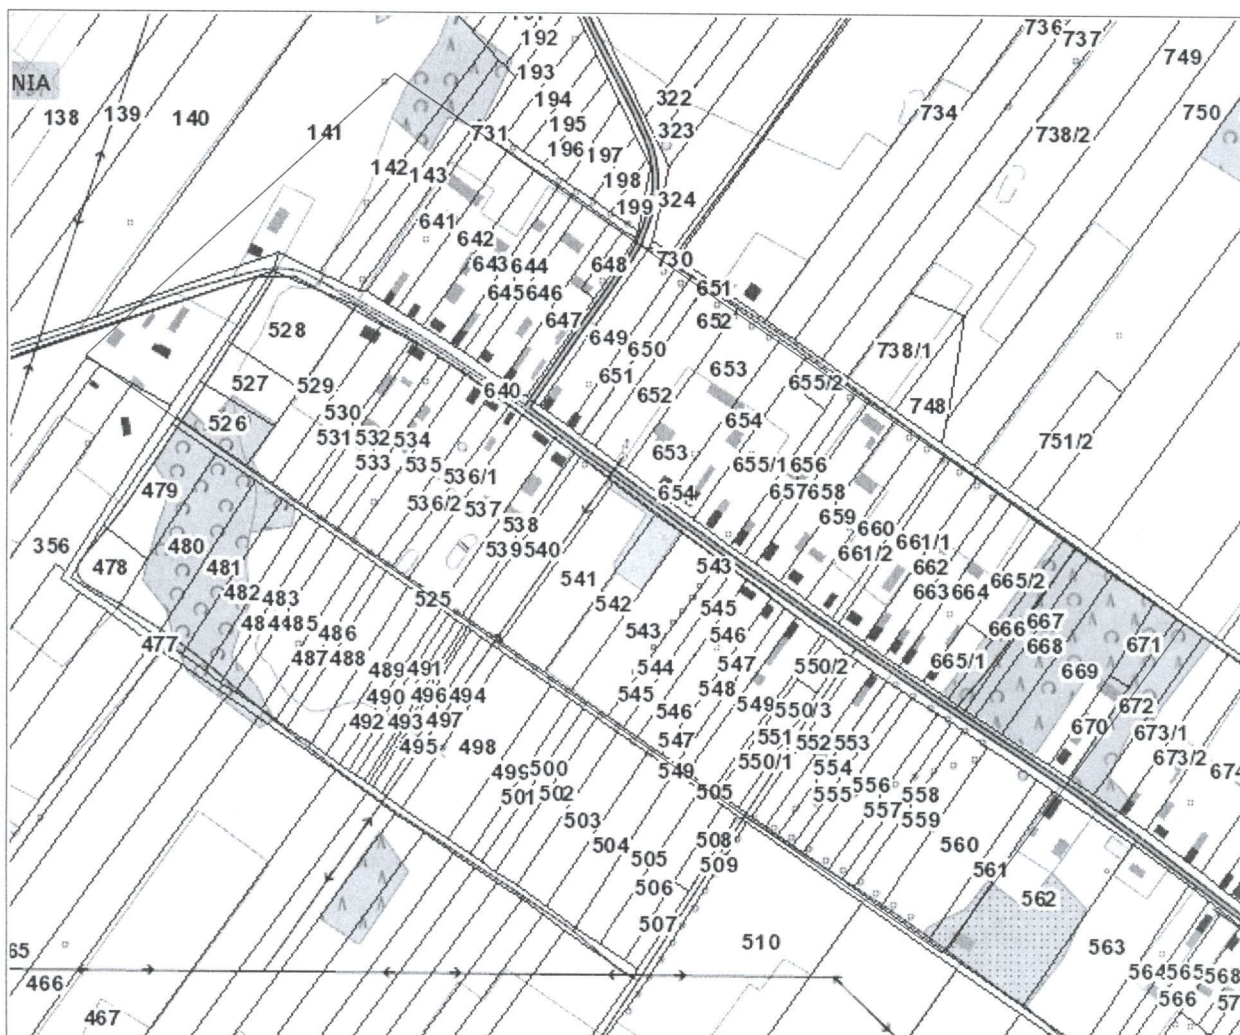

Obszar zdegradowany wsi Litwinki
Skala 1 : 5 000

Obszar zdegradowany wsi Łosośna Wielka
Skala 1 : 5 000

Obszar zdegradowany wsi Łowczyki
Skala 1 : 5 000

Obszar zdegradowany wsi Mieszkowce Pawłowickie
Skala 1 : 5 000

Obszar zdegradowany wsi Mieleszkowce Zalesiańskie
Skala 1 : 5 000

Obszar zdegradowany wsi Milenkowce
Skala 1 : 5 000

Bo

Obszar zdegradowany wsi Nowodziel - część północno-zachodnia
Skala 1 : 5 000

B00

Obszar zdegradowany wsi Sterpejki
Skala 1 : 5 000

Obszar zdegradowany wsi Tolcze
Skala 1 : 5 000

Obszar zdegradowany wsi Wojnowce
Skala 1 : 5 000

Obszar zdegradowany wsi Wolkusze
Skala 1 : 5000

Obszar do rewitalizacji wsi Chreptowce
Skala 1 : 5 000

**Kuznica ulice: Grodzińska,
Sokólska, Pl. 1000-lecia
Państwa Polskiego,
Mikolaj Kopernika,
Topolowa, Kolejowa.
Obszary do rewitalizacji
Skala 1 : 5 000**

Kuźnica ulice:
 Sokólska,
 Mikolaja
 Kopernika
 Kolejowa,
 Bazowa
**Obszary do
 rewitalizacji**
Skala 1 : 5 000