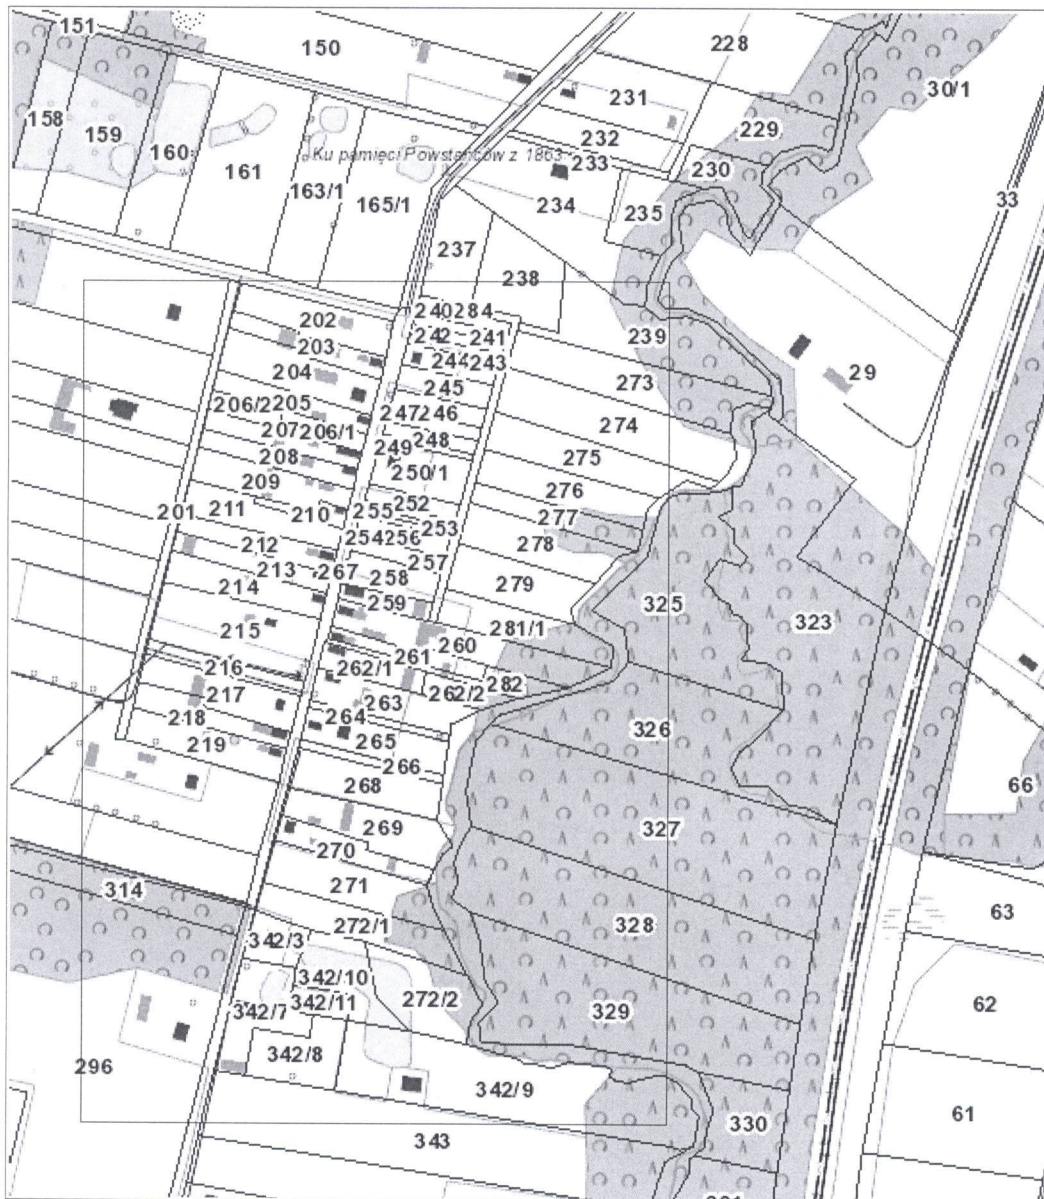

Obszar zdegradowany wsi Achrymowce

Skala 1 : 5 000

Obszar zdegradowany wsi Cimanie
Skala 1 : 5 000

Obszar zdegradowany wsi Długosielce
Skala 1 : 5 000

Obszar zdegradowany wsi Kruglany
Skala 1 : 5 000

Obszar zdegradowany wsi Kuścińce
Skala 1 : 5 000

Obszar zdegradowany wsi Litwinki
Skala 1 : 5 000

Obszar zdegradowany wsi Łosośna Wielka
Skala 1 : 5 000

Obszar zdegradowany wsi Łowczyki
Skala 1 : 5 000

Obszar zdegradowany wsi Mieszkowce Pawłowickie
Skala 1 : 5 000

Kuźnica ulice:
 Sokólska,
 Mikolaja
 Kopernika
 Kolejowa,
 Bazowa
**Obszary do
 rewitalizacji**
Skala 1 : 5 000