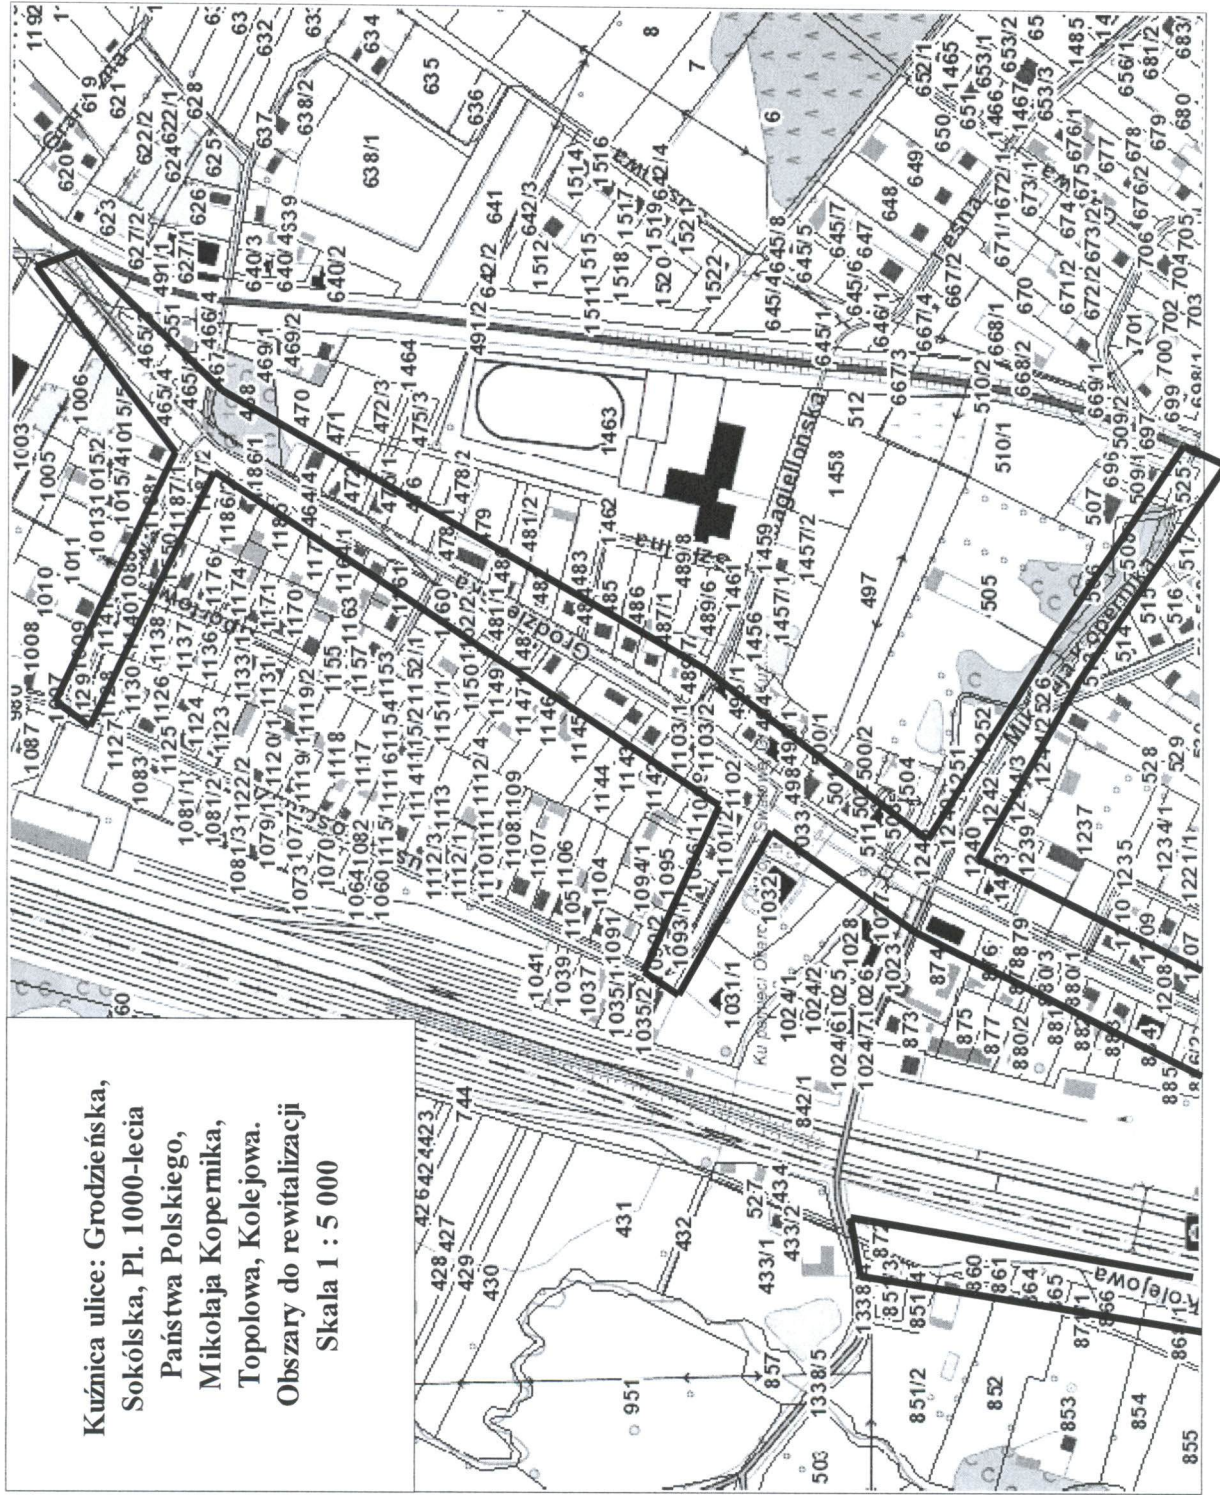

Obszar zdegradowany wsi Tolcze
Skala 1 : 5 000

Obszar zdegradowany wsi Wojnowce
Skala 1 : 5 000

Obszar zdegradowany wsi Wolkusze
Skala 1 : 5000

Obszar do rewitalizacji wsi Chreptowce
Skala 1 : 5 000

**Kuznica ulice: Grodzińska,
Sokólska, Pl. 1000-lecia
Państwa Polskiego,
Mikolaj Kopernika,
Topolowa, Kolejowa.
Obszary do rewitalizacji
Skala 1 : 5 000**

Kuźnica ulice:
 Sokólska,
 Mikolaja
 Kopernika
 Kolejowa,
 Bazowa
**Obszary do
 rewitalizacji**
Skala 1 : 5 000